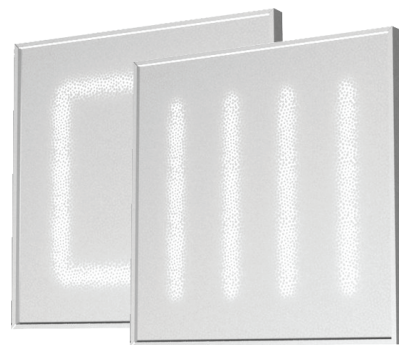

ЭНЕРГОСБЕРЕЖЕНИЕ

до 80%

FALDI
www.FALDI.ru

GDm595

Офисное освещение

Произведено в России

Светильник GDm595 «Армстронг»

Светодиодный светильник для потолков типа «Армстронг» в универсальном встраиваемом/накладном металлическом корпусе, усиленном конструктивными ребрами жесткости.

Корпус светильника покрыт белой порошковой краской (RAL-9016).

Светильник комплектуется светорассеивателями «опал», «призма» и «колотый лед» - устойчивым к старению.

Под заказ - комплектация любым типом светорассеивателя.

ХАРАКТЕРИСТИКИ МОДИФИКАЦИЙ*:

Модификация светильника	Мощность, Вт.	Световой поток, Lm	Цветовая температура	Источник света	Вес, kg./ размеры, мм
GDm595-32 W	32	3520	5000k	Samsung LED	3,5/ 595*42*595
GDm595-36 W	36	3960	5000k	Samsung LED	3,5/ 595*42*595
GDm595-40 W	40	4400	5000k	Samsung LED	3,5/ 595*42*595
GDm595-56*0.6P-595 W	32	3430	5000k	Osram LED	3,5/ 595*42*595
GDm595-56*0.65P-595 W	36	3800	5000k	Osram LED	3,5/ 595*42*595
GDm595-80*0.6P-595 W	48	4940	5000k	Osram LED	3,5/ 595*42*595

*возможно изменение параметров +/-10%

ДОПОЛНИТЕЛЬНЫЕ ПАРАМЕТРЫ:

Угол светорассеивания: 120°
 Высота размещения: 2,5-4м
 Индекс «W»-белого цвета (RAL-9016)
 Индекс «S»-серого цвета (RAL-9006)

ОБЛАСТИ ПРИМЕНЕНИЯ: