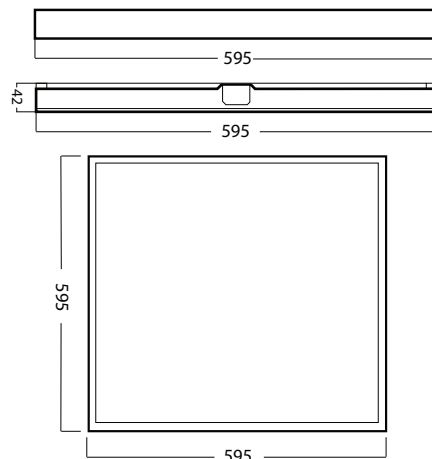

ХАРАКТЕРИСТИКИ МОДИФИКАЦИЙ*:

Модификация светильника	Мощность, Вт.	Световой поток, Lm	Цветовая температура	Источник света	Вес, kg./ размеры, мм
GDm595-32 W	32	3520	5000k	Samsung LED	3,5/ 595*42*595
GDm595-36 W	36	3960	5000k	Samsung LED	3,5/ 595*42*595
GDm595-40 W	40	4400	5000k	Samsung LED	3,5/ 595*42*595
GDm595-56*0.6P-595 W	32	3430	5000k	Osram LED	3,5/ 595*42*595
GDm595-56*0.65P-595 W	36	3800	5000k	Osram LED	3,5/ 595*42*595
GDm595-80*0.6P-595 W	48	4940	5000k	Osram LED	3,5/ 595*42*595

*возможно изменение параметров +/-10%

ДОПОЛНИТЕЛЬНЫЕ ПАРАМЕТРЫ:

Угол светорассеивания: 120°
 Высота размещения: 2,5-4м
 Индекс «W»-белого цвета (RAL-9016)
 Индекс «S»-серого цвета (RAL-9006)

ОБЛАСТИ ПРИМЕНЕНИЯ: