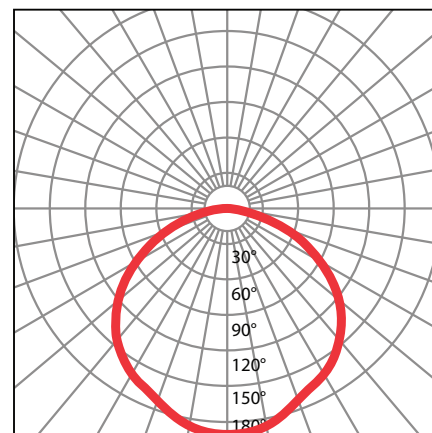

ОФИЦИАЛЬНЫЙ ПРЕДСТАВИТЕЛЬ:

FALDI
www.FALDI.ru